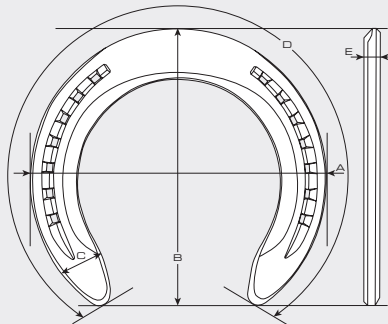

### Innovative Eigenschaften:

- folgt der anatomischen Form des Hufes
- besondere Kappenpositionierung bringt optimale Unterstützung bei der Erhaltung des Hufmechanismus
- einmalig für rennspezifische Hufeisen: V-Falz sichert einen festen Nägelsitz
- konkaver Querschnitt um Gewicht zu reduzieren, um den Zugriff zur Sohle zu erleichtern

### Vordereisen

Modell symmetrisch  
Zehenkappe  
Seitenkappen  
Größen 4 - 8

## Dimensionstabellen

### Section-to-Size front

Size	A	Btc	Bsc	C	D	E
4	123	115	115	21.3	321	8
5	128	120	120	22.1	334	8
6	133	125	125	23	347	8
7	138	130	130	24	362	8
8	144	135	135	25	376	8

**Btc:** Größe B mit Zehenkappe  
**Bsc:** Größe B mit Seitenkappen